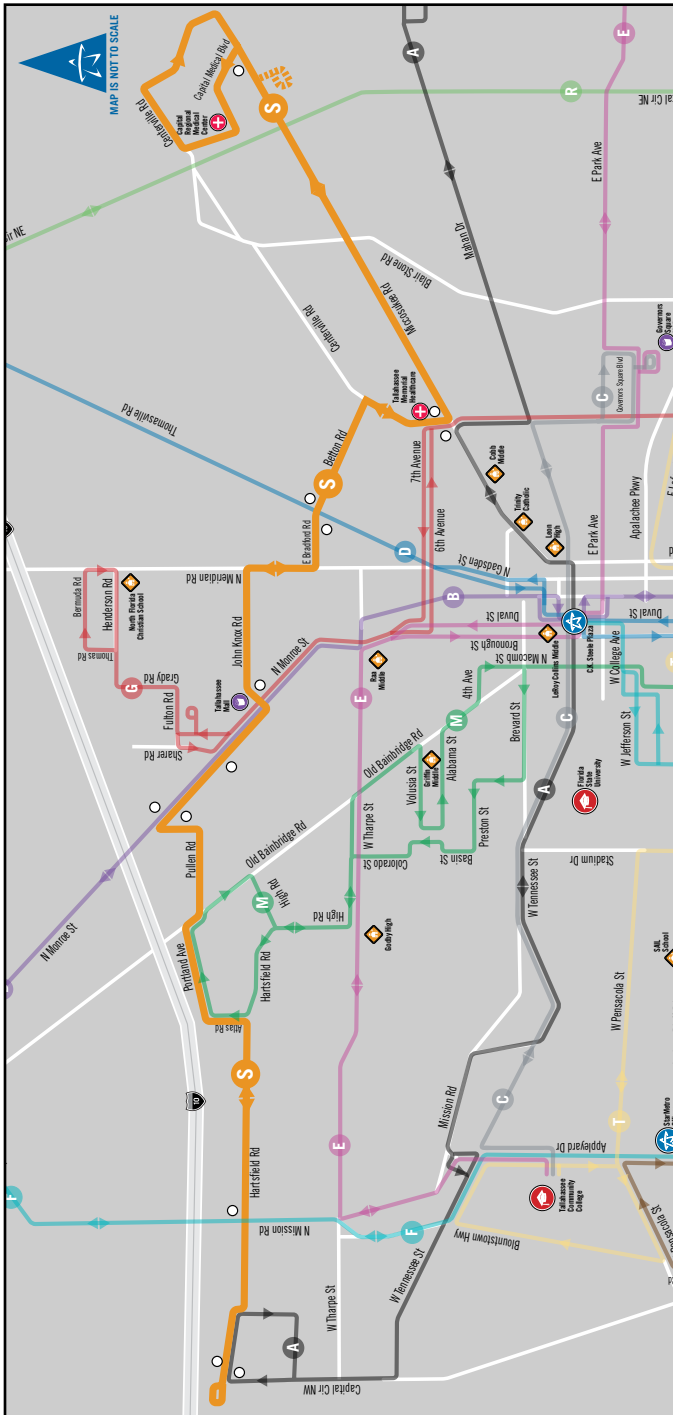

# S San Luis Route

Commonwealth Area, Tallahassee Mall, TMH, CRMC  
 Monday - Friday, 5:29am - 7:25pm  
 (headway: 35 min.)

Capital Circle NW/Commonwealth Blvd.	Hartsfield Rd./Mission Rd.	Monroe St./Sharer Rd.	Bradford Rd./Thomasville Rd.	Micosukee Rd./TMH	Micosukee Rd./Capital Circle NE	Capital Medical Center	Micosukee Rd./Capital Circle NE	Micosukee Rd./TMH	Betton Rd./Thomasville Rd.	Monroe St./Sharer Rd.	Hartsfield Rd./Mission Rd.	Capital Circle NW/Commonwealth Blvd.	
A	F	B,G	D	A,G	R	-	R	A,G	D	B,G	F	A	
Eastbound						Westbound							
-	-	-	-	-	-	-	-	-	-	-	-	5:56	6:00
-	-	-	-	-	-	-	-	-	-	-	-	6:31	6:35
-	5:29	5:41	5:51	6:00	6:10	6:17	6:25	6:35	6:43	6:55	7:06	7:10	
6:00	6:04	6:16	6:26	6:35	6:45	6:52	7:00	7:10	7:18	7:30	7:41	7:45	
6:35	6:39	6:51	7:01	7:10	7:20	7:27	7:35	7:45	7:53	8:05	8:16	8:20	
7:10	7:14	7:26	7:36	7:45	7:55	8:02	8:10	8:20	8:28	8:40	8:51	8:55	
7:45	7:49	8:01	8:11	8:20	8:30	8:37	8:45	8:55	9:03	9:15	9:26	9:30	
8:20	8:24	8:36	8:46	8:55	9:05	9:12	9:20	9:30	9:38	9:50	10:01	10:05	
8:55	8:59	9:11	9:21	9:30	9:40	9:47	9:55	10:05	10:13	10:25	10:36	10:40	
9:30	9:34	9:46	9:56	10:05	10:15	10:22	10:30	10:40	10:48	11:00	11:11	11:15	
10:05	10:09	10:21	10:31	10:40	10:50	10:57	11:05	11:15	11:23	11:35	11:46	11:50	
10:40	10:44	10:56	11:06	11:15	11:25	11:32	11:40	11:50	11:58	12:10	12:21	12:25	
11:15	11:19	11:31	11:41	11:50	12:00	12:07	12:15	12:25	12:33	12:45	12:56	1:00	
11:50	11:54	12:06	12:16	12:25	12:35	12:42	12:50	1:00	1:08	1:20	1:31	1:35	
12:25	12:29	12:41	12:51	1:00	1:10	1:17	1:25	1:35	1:43	1:55	2:06	2:10	
1:00	1:04	1:16	1:26	1:35	1:45	1:52	2:00	2:10	2:18	2:30	2:41	2:45	
1:35	1:39	1:51	2:01	2:10	2:20	2:27	2:35	2:45	2:53	3:05	3:16	3:20	
2:10	2:14	2:26	2:36	2:45	2:55	3:02	3:10	3:20	3:28	3:40	3:51	3:55	
2:45	2:49	3:01	3:11	3:20	3:30	3:37	3:45	3:55	4:03	4:15	4:26	4:30	
3:20	3:24	3:36	3:46	3:55	4:05	4:12	4:20	4:30	4:38	4:50	5:01	5:05	
3:55	3:59	4:11	4:21	4:30	4:40	4:47	4:55	5:05	5:13	5:25	5:36	5:40	
4:30	4:34	4:46	4:56	5:05	5:15	5:22	5:30	5:40	5:48	6:00	6:11	6:15	
5:05	5:09	5:21	5:31	5:40	5:50	5:57	6:05	6:15	6:23	6:35	6:46	6:50	
5:40	5:44	5:56	6:06	6:15	6:25	6:32	6:40	6:50	-	-	-	-	
6:15	6:19	6:31	6:41	6:50	7:00	7:07	7:15	7:25	-	-	-	-	
6:50	6:54	7:06	-	-	-	-	-	-	-	-	-	-	